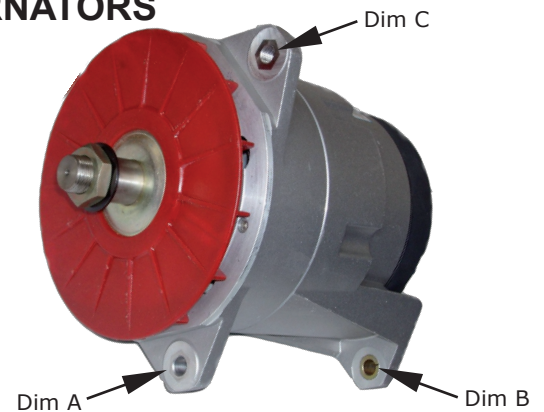

AC172 ALTERNATOR SERIES REPLACEMENTS FOR BOSCH T1 ALTERNATORS

- Brand new, not reconditioned
- No surcharge, no exchange required
- Direct drop-in replacement
- 24V / 155A high output accross entire TRA range
- Bi-directional rotation
- Service parts available

NEW PRODUCT

	V	A	Ground / Insulated	Dim A	Dim B	Dim C		
1277520	28.5v	80A	IR	Ø16	Ø16 Sliding	Ø16	APPLICATION	REFERENCES*
Available now							Cummins Dennis Perkins Renault Volvo	5001826641, 5010257064, 5010179702 880721Z 3282431 654436, 658123, 659718 2871A008, CV70187
								
1277640	28.0v	140A	G	M12	Ø12.3 Fixed	M12	APPLICATION	REFERENCES*
1277A640	28.0v	155A	(ER)	M12	Ø12.3 Fixed	M12	DAF Kässbohrer (Setra) MAN Mercedes-Benz Neoplan Van Hool	0120689503, 0120689508, 0120689512 0120689513, 0120689515, 0120689520 0120689532, 0120689533, 0120689535 0120689559, 0120689571, 9120456048 0986031600, 0986033520, 0986033550 0986034910, 0986037420, 0986038290 0986041640 19025330, DRA8290 CA823IR, CA824IR, CA1236IR, LRA979, LRA02481, LRA02865
Available now								
								
1277650	28.0v	140A	G	M12	Ø12.3 Fixed	M12	APPLICATION	REFERENCES*
1277A650	28.0v	155A	(ER)	M12	Ø12.3 Fixed	M12	Kässbohrer (Setra) Mercedes-Benz MAN	0120689506, 0120689567, 0986046550 19025336, DRB2850 LRA02493, LRA02533
Available now								
								
1277670	28.0v	140A	G	Ø12.3	Ø12.3 Fixed	M12	APPLICATION	REFERENCES*
1277A670	28.0v	155A	(ER)	Ø12.3	Ø12.3 Fixed	M12	Kässbohrer (Setra) KHD	0120689505, 0120689526, 0120689530 0986039140 19025335, DRA9140 CA1235 IR LRA02519, LRA00974, LRA02481
Available now								
								