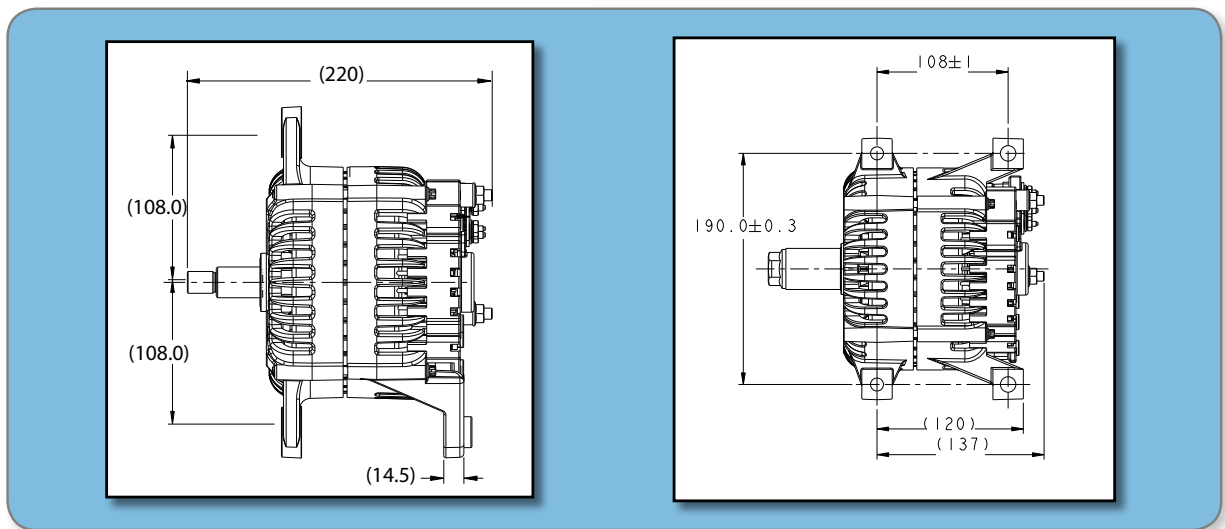

# AVi160 SERIES ALTERNATOR

Series	Volts	High Temp	Remote Sense Capable	Diodes	Excite	Lamp
AVi160 Series	12 Volt	125 °C	Yes	12 (210-240A) 6 (170A)	Self-excite	High and low side lamp driver function

Part number	Sales Number	Amps	Mount	Delco	Bosch	Cummins	International Truck	Blue Bird
AVi160J2011	A160211	170	J180	8600308	AL9960LH *			
				8600312 *				
AVi160P2010	A160210	170	Pad	8600315	AL9961LH			
AVi160J2008	A160208	210	J180	8600307	AL9960LH *	3972732		
				8600311	AL9963SB *			
				8600308	0124525085 *			
					0124625044 *			
AVi160J2004	A160204	240	J180	8600307	AL9960LH *	3972732		
				8600311	AL9963SB *			
				8600308	0124525085 *			
					0124625044 *			
AVi160P2007	A160207	210	Pad	8600315	AL9962SB		3819198C91	0108218
				8600316	AL9961LH		W0010532	
				8600314	0124625043			
				8600889	0124625046			
					0124625048			
AVi160P2003	A160203	240	Pad	8600315	AL9962SB		3819198C91	0108218
				8600316	AL9961LH		W0010532	
				8600314	0124625043			
				8600889	0124625046			
					0124625048			
				0124625051				