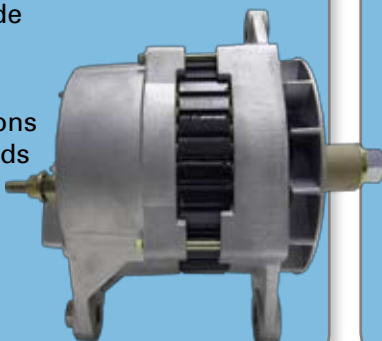

VOYEZ LA DIFFÉRENCE LORS DE SON REMPLACEMENT!

**Nouveau!
Et
Amélioré!**

Le 110-444 de Leece-Neville est un remplacement direct et amélioré du 22SI de Delco!

Maintenant boîtier à la masse, Un seul fil à installer!

Nouveau!

Nouveau!

Nouveau!

Nouveau!

Leece-Neville 110-444

Soudé à haute température avec diodes avalanche

Surface de refroidissement accrue

Brosses scellées pour une durabilité accrue

Refroidissement interne amélioré, de 5 à 10 C de moins que la compétition

Nouveau maintenant, toutes les connexions sont internes

Roulement (heavy duty)

Plus léger (½ lbs de moins)

Rencontre les normes de vibrations pour camions lourds de classe 8

Manufacturé à Arcade, NY, Etats-Unis

Mêmes dimensions / s'installe directement à la même place

Concurrence- 22SI™

Ouvertures permettant à la poussière, la saleté & la crasse de pénétrer à l'intérieur

Redresseur installé à l'intérieur, ne refroidit pas efficacement l'unité

Les brosses ne sont pas scellées

Manufacturé au Mexique

Leece-Neville	Delco Remy
110-444 (150A)	19020309 (130A) 19020310 (150A)

**150 Amps 1 An de garantie
Neuf! Non réusiné**

- Plus rentable!
- Moins de modèles à tenir en inventaire, plus versatile!
- Valeur accrue!

Pour plus d'information, contactez votre représentant
Leece-Neville au 1-800-354-0560

Prestolite
electric

Leece-Neville
HEAVY DUTY SYSTEMS