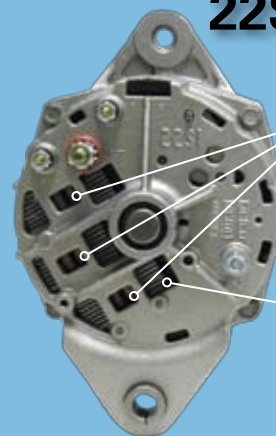

VOYEZ LA DIFFÉRENCE LORS DE SON REMPLACEMENT!

**Nouveau!
Et
Amélioré!**

Le 110-444 de Leece-Neville est un remplacement direct et amélioré du 22SI de Delco!

Maintenant boîtier à la masse, Un seul fil à installer!

Nouveau!

Nouveau!

Nouveau!

Nouveau!

Leece-Neville 110-444

Soudé à haute température avec diodes avalanche

Surface de refroidissement accrue

Brosses scellées pour une durabilité accrue

Manufacturé à Arcade, NY, Etats-Unis

Mêmes dimensions / s'installe directement à la même place

Concurrence- 22SI™

Ouvertures permettant à la poussière, la saleté & la crasse de pénétrer à l'intérieur

Redresseur installé à l'intérieur, ne refroidit pas efficacement l'unité

Les brosses ne sont pas scellées

Manufacturé au Mexique

Leece-Neville	Delco Remy
110-444 (150A)	19020309 (130A) 19020310 (150A)

**150 Amps 1 An de garantie
Neuf! Non réusiné**

- Plus rentable!
- Moins de modèles à tenir en inventaire, plus versatile!
- Valeur accrue!